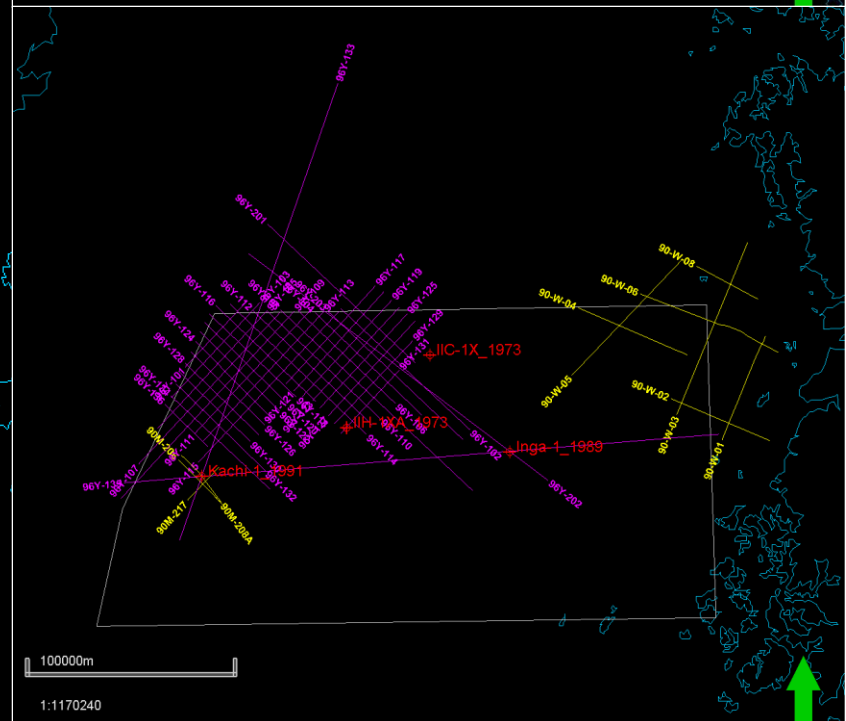

서해 분지 2광구 탄성파 및 시추공 자료

시추공명	시추년도
Inga-1	1989
IIC-1X	1973
IIH-1X	1972
IIH-1XA	1973
Kachi-1	1991

1:2073123

1:1170240

서해 분지 2광구 탄성파 및 시추공 자료

시추공명	시추년도
Inga-1	1989
IIC-1X	1973
IIH-1X	1972
IIH-1XA	1973
Kachi-1	1991

1:2073123