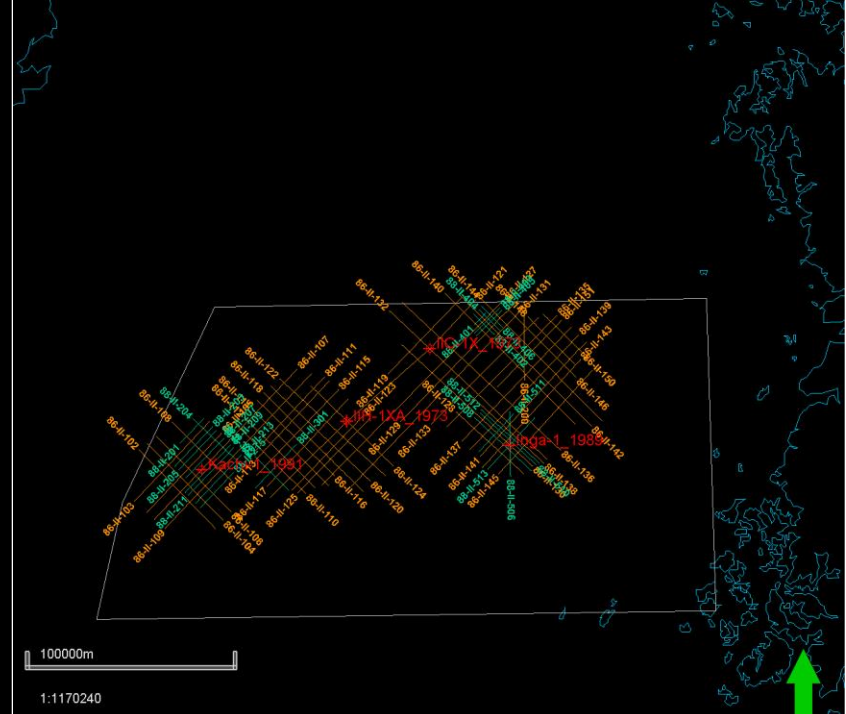

서해 분지 2광구 탄성파 및 시추공 자료

시추공명	시추년도
Inga-1	1989
IIC-1X	1973
IIH-1X	1972
IIH-1XA	1973
Kachi-1	1991

1:2073123

1:1170240

서해 분지 2광구 탄성파 및 시추공 자료

시추공명	시추년도
Inga-1	1989
IIC-1X	1973
IIH-1X	1972
IIH-1XA	1973
Kachi-1	1991

1:2073123