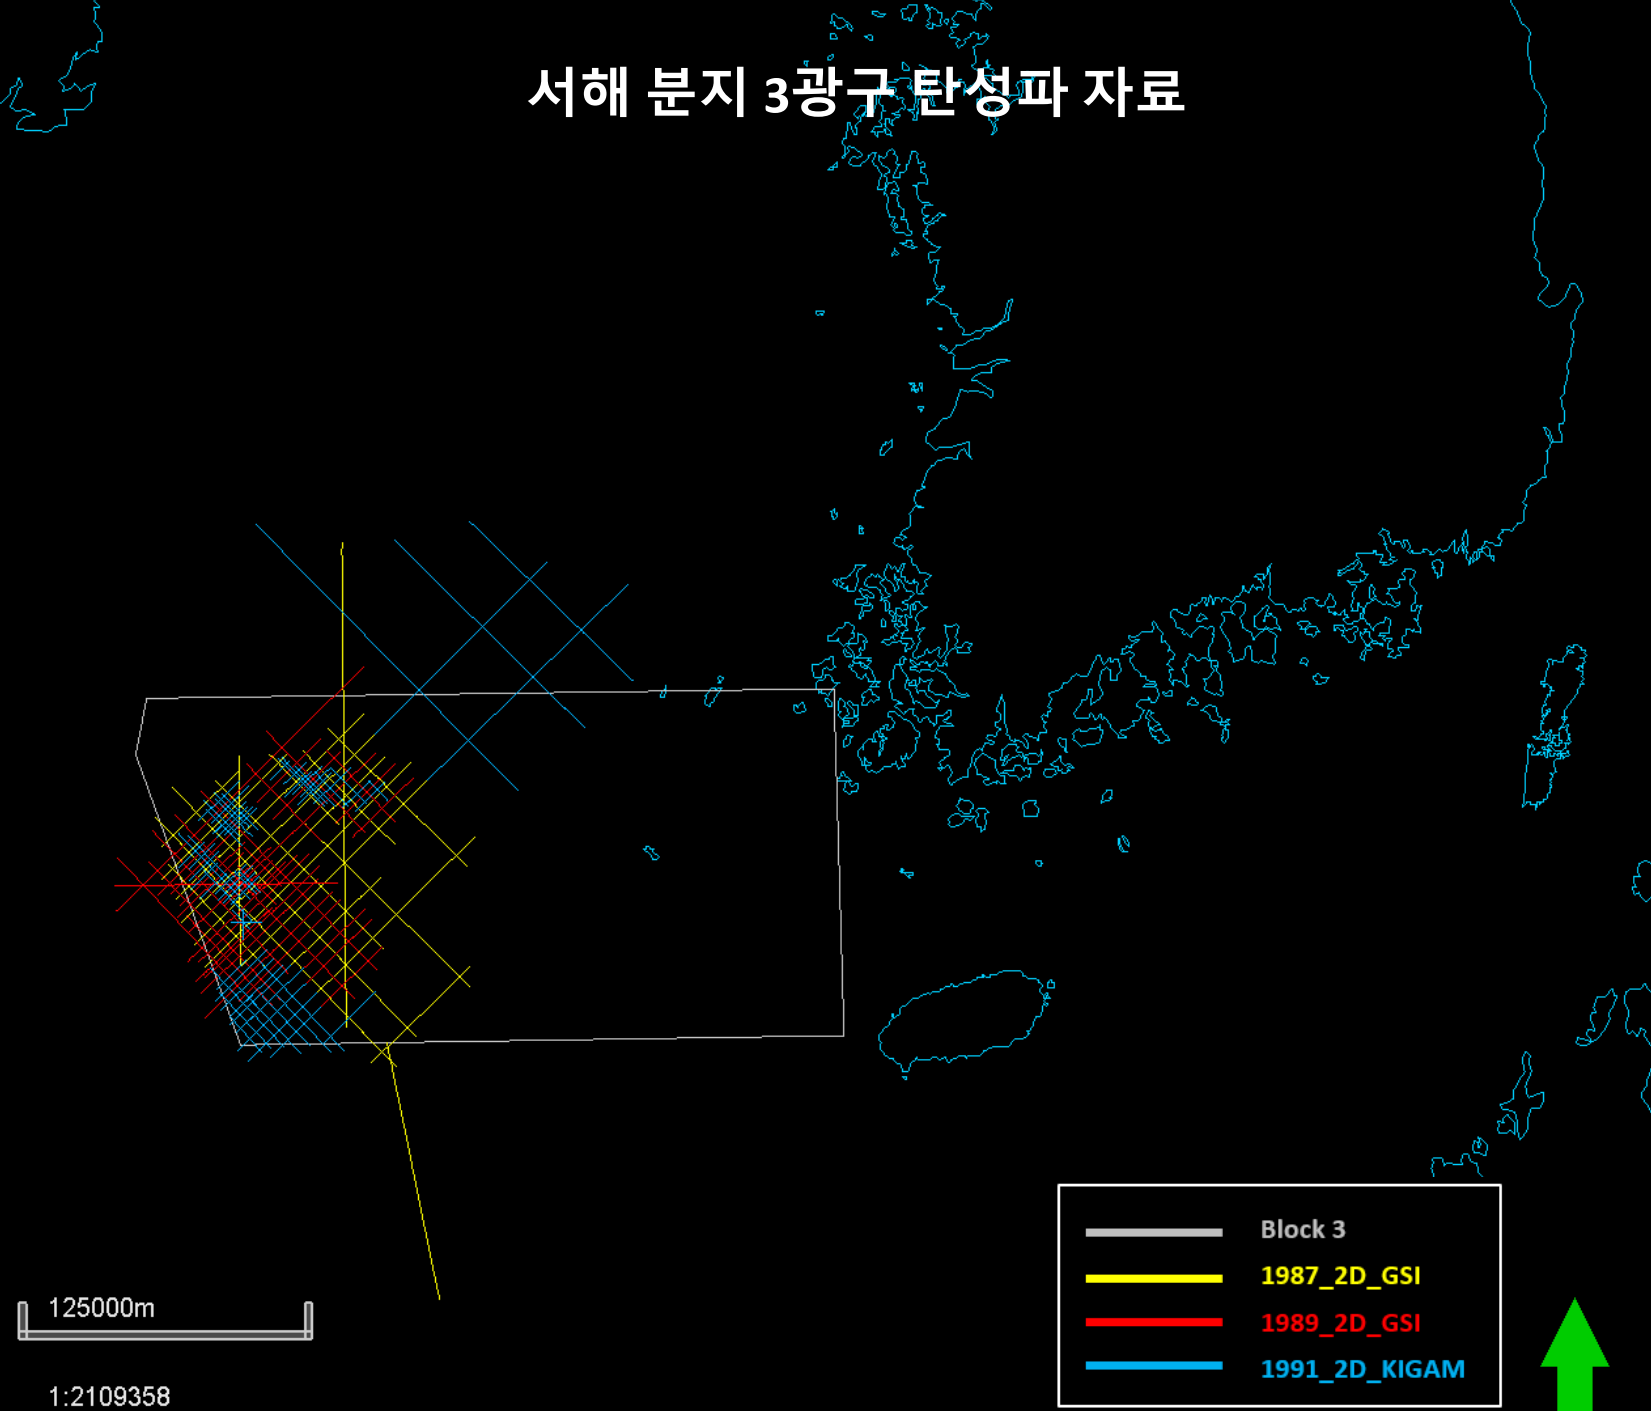

서해 분지 3광구 탄성파 자료

- Block 3
- 1987_2D_GSI
- 1989_2D_GSI
- 1991_2D_KIGAM

서해 분지 3광구 탄성파 자료

- Block 3
- 1987_2D_GSI
- 1989_2D_GSI
- 1991_2D_KIGAM