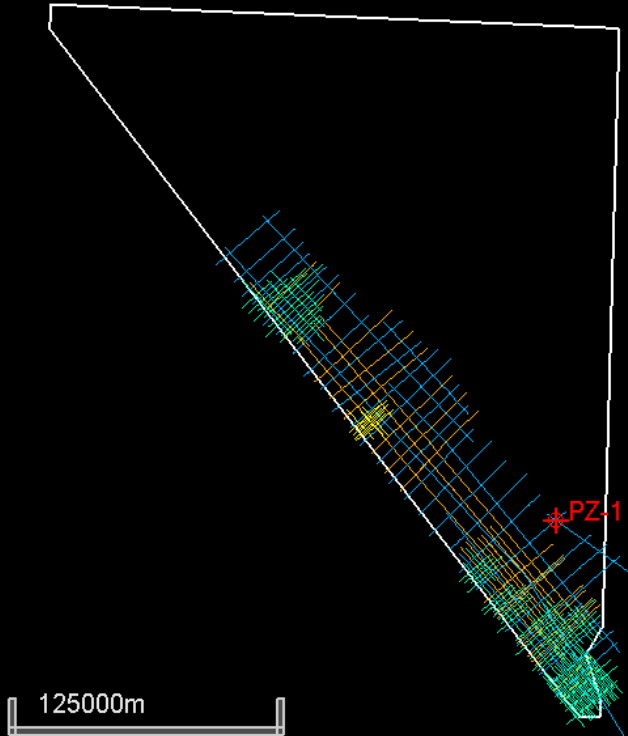

# 제주-도미 분지 4광구 탄성파 및 시추공 자료

1:2243632

시추공명	시추년도
PZ-1	1983

# 제주-도미 분지 4광구 탄성파 및 시추공 자료

시추공명	시추년도
PZ-1	1983

-  Block 4
-  1985\_2D\_GSI
-  1986\_2D\_GSI
-  1989\_2D\_GSI
-  2005\_2D\_CGG
-  Well