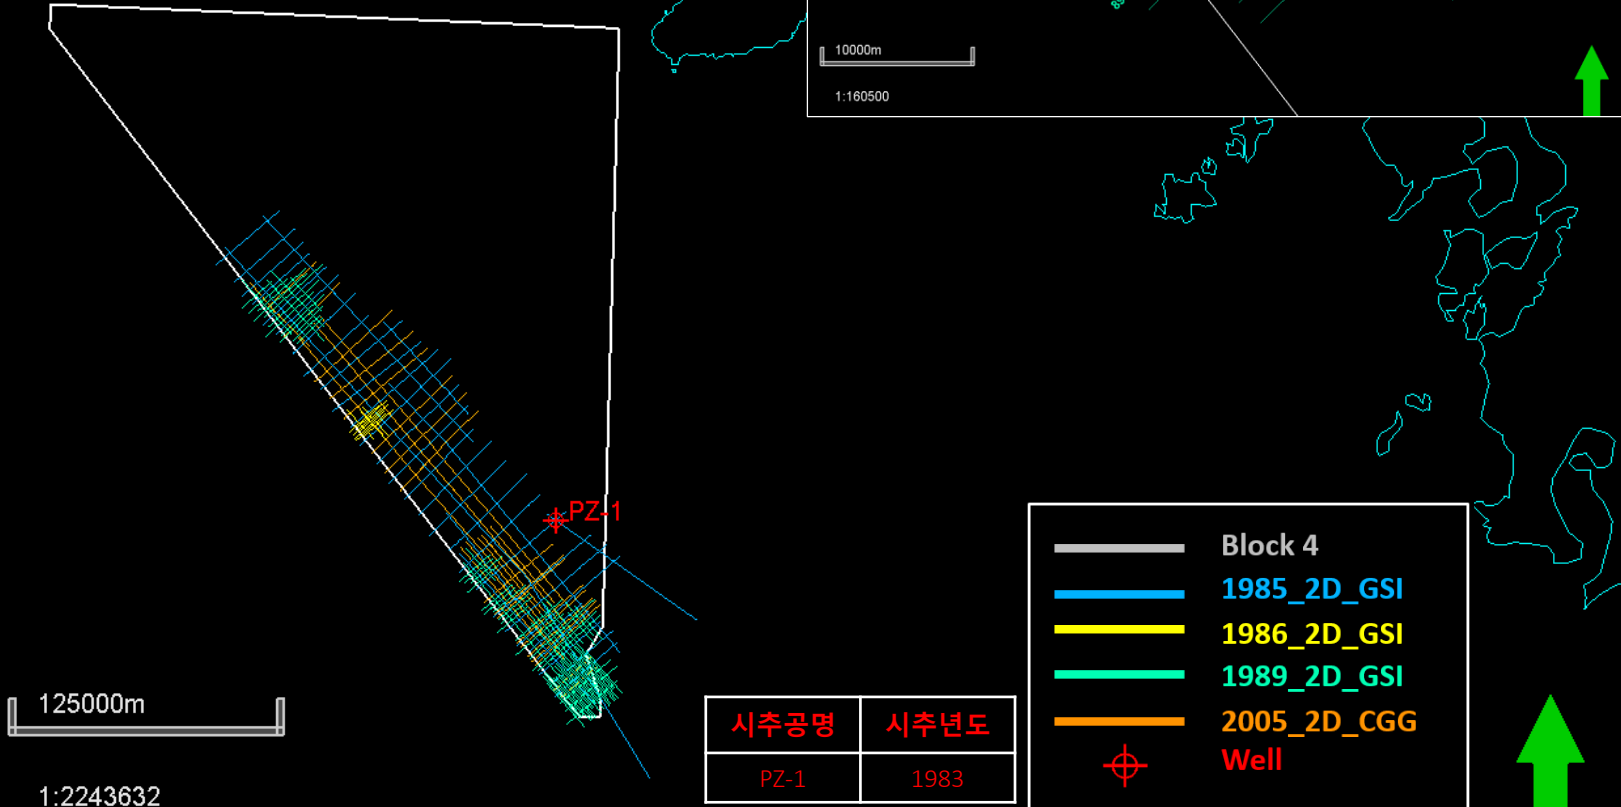

# 제주-도미 분지 4광구 탄성파 및 시추공 자료

1:2243632

시추공명	시추년도
PZ-1	1983

# 제주-도미 분지 4광구 탄성파 및 시추공 자료

시추공명	시추년도
PZ-1	1983

-  Block 4
-  1985\_2D\_GSI
-  1986\_2D\_GSI
-  1989\_2D\_GSI
-  2005\_2D\_CGG
-  Well