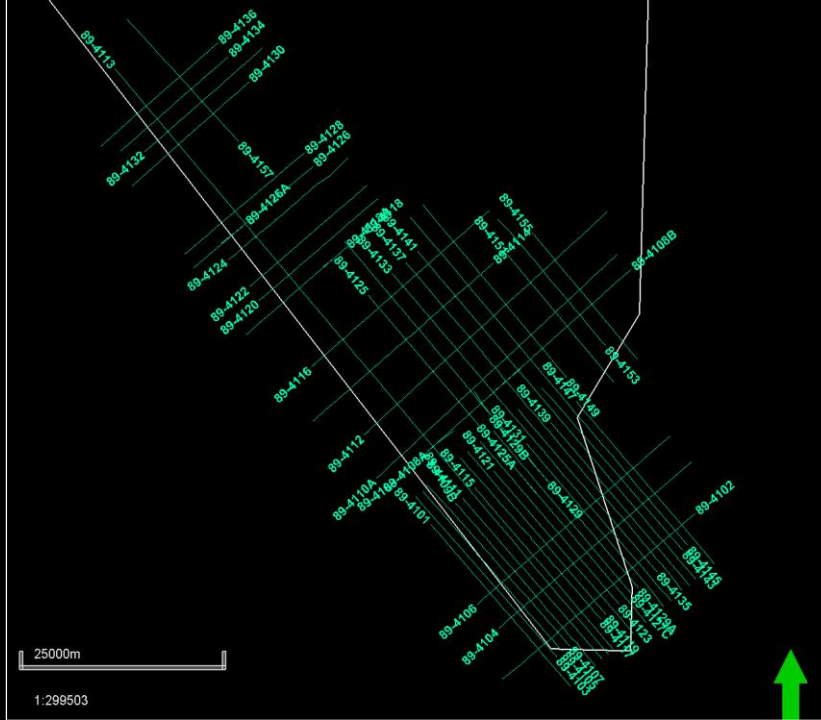

# 제주-도미 분지 4광구 탄성파 및 시추공 자료

1:2243632

시추공명	시추년도
PZ-1	1983

# 제주-도미 분지 4광구 탄성파 및 시추공 자료

시추공명	시추년도
PZ-1	1983

-  Block 4
-  1985\_2D\_GSI
-  1986\_2D\_GSI
-  1989\_2D\_GSI
-  2005\_2D\_CGG
-  Well