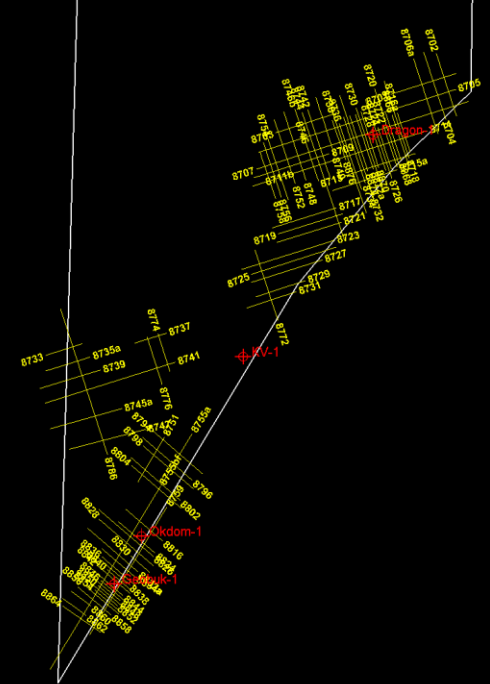

# 제주-도미 분지 5광구 탄성파 및 시추공 자료

시추공명	시추년도
KV-1	1972
Okdom-1	1990
Geobuk-1	1991
Dragon-1	1993

— Block 5  
— 1984\_2D\_WesternGeco  
— 1987\_2D\_GSI  
— 1990\_2D\_HGS  
— 1992\_2D\_GSI  
— 1997\_2D\_Robertson  
⊕ Wells

125000m

1:2085854

100000m

1:1061154

50000m

1:876991

# 제주-도미 분지 5광구 탄성파 및 시추공 자료

시추공명	시추년도
KV-1	1972
Okdom-1	1990
Geobuk-1	1991
Dragon-1	1993

	Block 5
	1984_2D_WesternGeco
	1987_2D_GSI
	1990_2D_HGS
	1992_2D_GSI
	1997_2D_Robertson
	Wells

125000m

1:2085854

25000m  
1:438495

100000m  
1:1283988