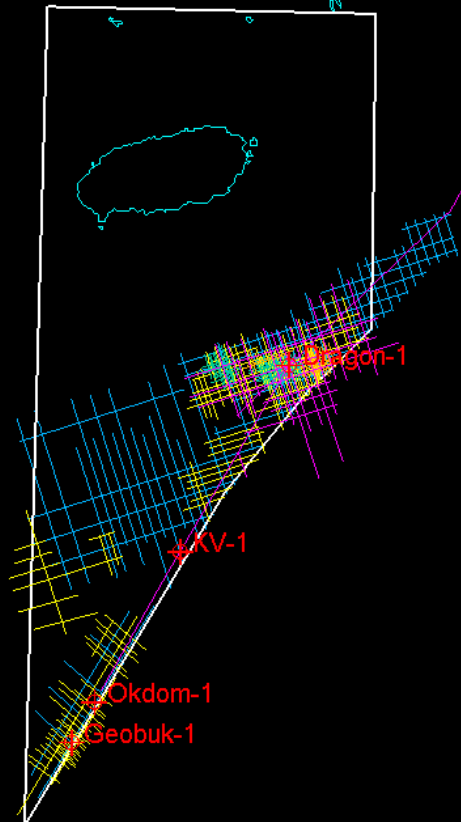

# 제주-도미 분지 5광구 탄성파 및 시추공 자료

시추공명	시추년도
KV-1	1972
Okdom-1	1990
Geobuk-1	1991
Dragon-1	1993

— Block 5  
— 1984\_2D\_WesternGeco  
— 1987\_2D\_GSI  
— 1990\_2D\_HGS  
— 1992\_2D\_GSI  
— 1997\_2D\_Robertson  
⊕ Wells

125000m

1:2085854

100000m

1:1061154

50000m

1:876991

# 제주-도미 분지 5광구 탄성파 및 시추공 자료

시추공명	시추년도
KV-1	1972
Okdom-1	1990
Geobuk-1	1991
Dragon-1	1993

	Block 5
	1984_2D_WesternGeco
	1987_2D_GSI
	1990_2D_HGS
	1992_2D_GSI
	1997_2D_Robertson
	Wells

125000m

1:2085854

25000m  
1:438495

100000m  
1:1283988