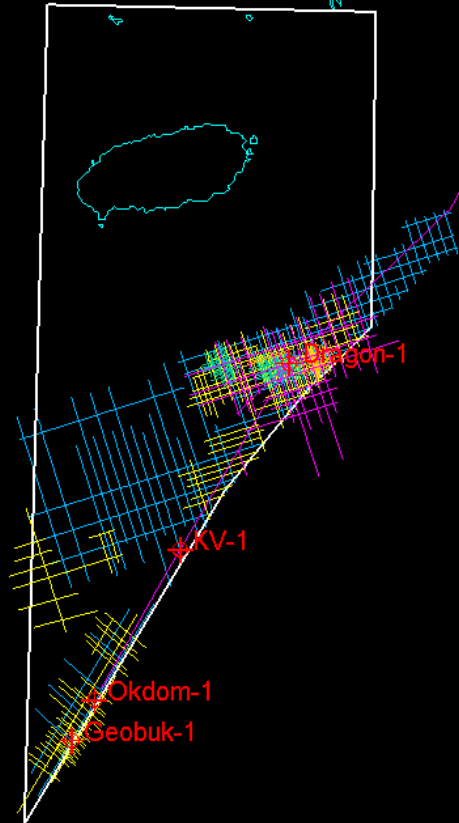

# 제주-도미 분지 5광구 탄성파 및 시추공 자료

시추공명	시추년도
KV-1	1972
Okdom-1	1990
Geobuk-1	1991
Dragon-1	1993

— Block 5  
— 1984\_2D\_WesternGeco  
— 1987\_2D\_GSI  
— 1990\_2D\_HGS  
— 1992\_2D\_GSI  
— 1997\_2D\_Robertson  
⊕ Wells

125000m

1:2085854

100000m

1:1061154

50000m

1:876991

# 제주-도미 분지 5광구 탄성파 및 시추공 자료

시추공명	시추년도
KV-1	1972
Okdom-1	1990
Geobuk-1	1991
Dragon-1	1993

	Block 5
	1984_2D_WesternGeco
	1987_2D_GSI
	1990_2D_HGS
	1992_2D_GSI
	1997_2D_Robertson
	Wells

125000m

1:2085854

25000m  
1:438495

100000m  
1:1283988